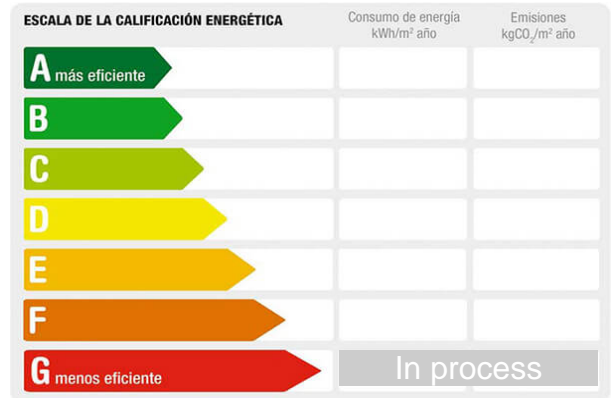

Address: AVDA. CATALINA SANTOS LA GUACHI  
9 D  
Floor: 4  
Town: El Puerto de Santa María  
Province: Cádiz  
Postal code: 11500  
Zone: URB PUERTOMAR

**Sqm built:** 100      **Bedrooms:** 3      **Bathrooms:** 2  
**Outward/Inward:** outward